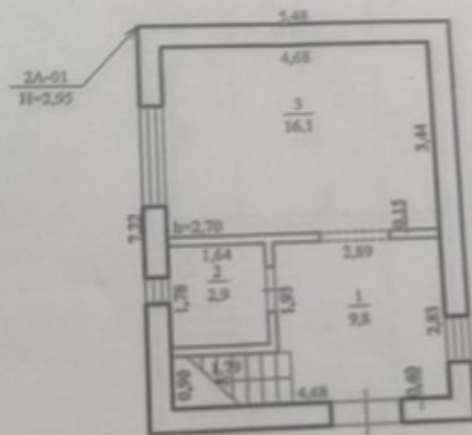

### Информация

ID	11131
Общая площадь	52m <sup>2</sup>
Площадь участка	3,19 ari
Этаж	2 уровень
Состояние дома	La gri
Жилой фонд	Beton celular
Санблок	1
Санитарные инсталляции	Fără instalații sanitare
Канализация	Fără canalizare
Газификация	Негазифицированный

 1

Сырбу Анатолие

Агент по недвижимости

+37361211336  

Nivelul:1 Parter

Nivelul:2 Mansarda

Amplasamentul terenului

367 - numărul cadastral al terenului  
01 - numărul cadastral al clădirii

**Caracteristicile tehnice ale bunului imobil**

cadastral	Tipul bunului	Mod_de_folosinta	Suprafata	Mentiiuni
367	Teren	Pentru constructii	0.0319 ha	
367.01	Constructie	Casa de locuit individuala	39.6 m.p.	neautorizat