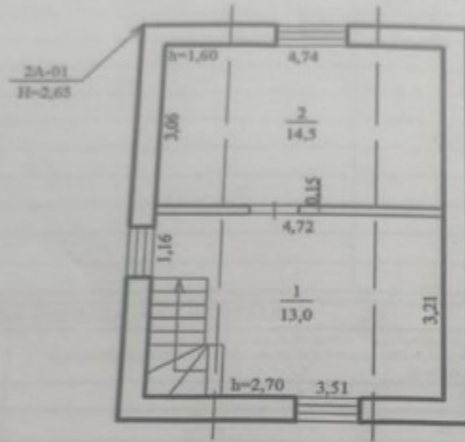

### Информация

ID	11131
Общая площадь	52m <sup>2</sup>
Площадь участка	3,19 ari
Этаж	2 уровень
Состояние дома	La gri
Жилой фонд	Beton celular
Санблок	1
Санитарные инсталляции	Fără instalații sanitare
Канализация	Fără canalizare
Газификация	Негазифицированный

 1

Сырбу Анатолие

Агент по недвижимости

+37361211336  

Nivelul:1 Parter

Nivelul:2 Mansarda

Amplasamentul terenului

367 - numărul cadastral al terenului  
01 - numărul cadastral al clădirii