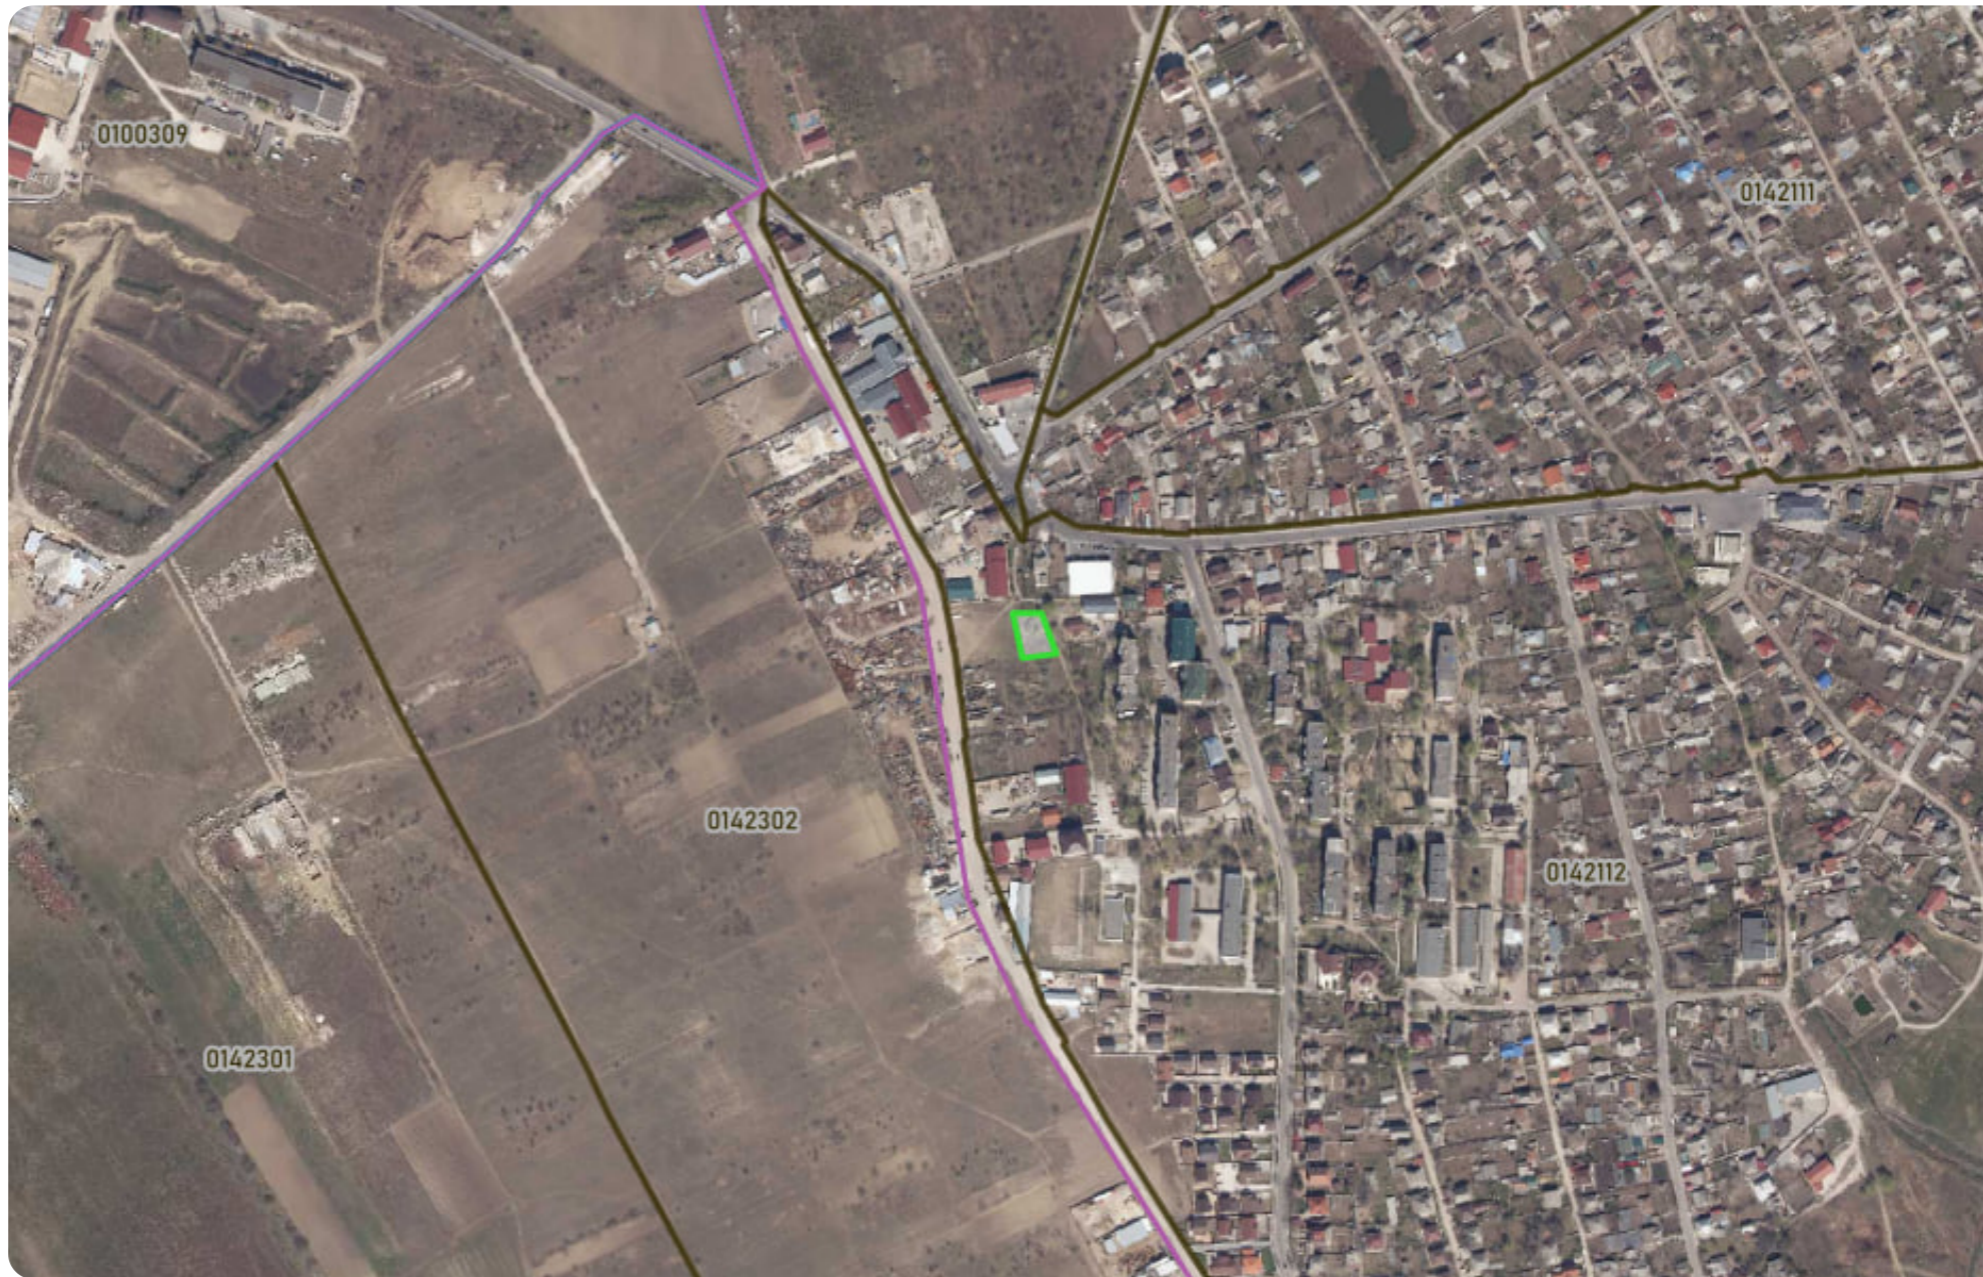

Кишинев Бубуечь ул. Штефан чел Маре ши
Сфынт

80 000 €

7,5 ari

Джураев Станислав

Агент по недвижимости

+37368627776  

Информация

ID 11222
Общая площадь 7,5 ari
Площадь участка 7,5 ari
Тип участка Teren pentru construcții

Drum asfaltat

Amplasat în localitate

Джураев Станислав

Агент по недвижимости

+37368627776  

Описание

ВЫ МОЖЕТЕ НАЙТИ ВСЕ ДОСТУПНЫЕ ПРЕДЛОЖЕНИЯ ЗДЕСЬ www.topestate.md
Продается УЧАСТОК под строительство!
Расположен: Бубуець ул. Штефан чел Маре ши Сфынт
Общая площадь: 7,5 соток. Коммуникации рядом.
0% комиссии для покупателей!
Компания TOP ESTATE помогает вам в процессе продажи-покупки здания, земли или коммерческого помещения, получая юридические консультации в сфере недвижимости и получая ипотечный кредит.