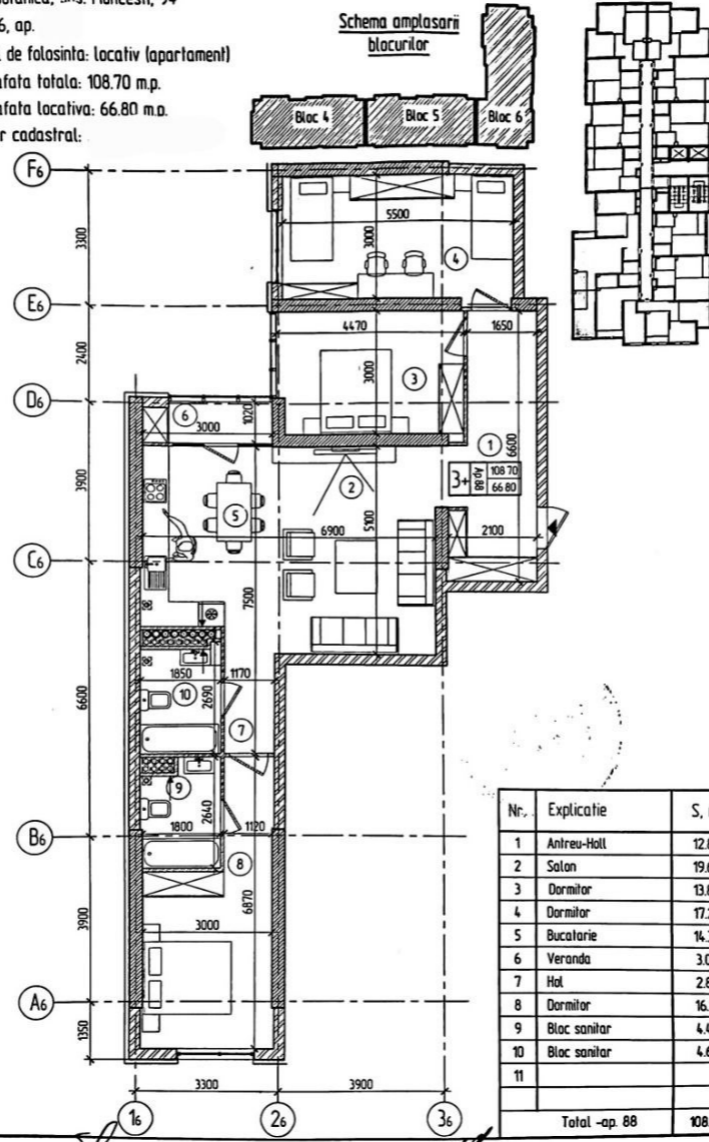

Предлагаем Вам квартиру
 с площадью 109 кв/м. расположена по ул.
 Диминеций Строительная компания
 SkyHouse Ввод в эксплуатацию в
 2026 году Компарментализация: - 3
 спальни - Кухня - Ливинг - 2 ваннные
 комнаты - 1 балкон - Гостиная - Коридор
 Особенности и преимущества: • Белый
 вариант • Пластиковые окна •
 Автономное отопление • Теплые полы •
 Бронированная дверь • Детская площадка
 • Открытая...

2

Татару Татьяна

Агент по недвижимости

+37361000173

Plan apartament Nr. 88; 3+ odai;
Etaj 7, Cota 21.000 (bloc 6)

Adresa bunului imobil: mun. Chisinau,
sec. Botanica, sns. Muncesti, 94
Bloc 6, ap.
Modul de folosinta: Locativ (apartament)
Suprafata totala: 108.70 m.p.
Suprafata locativa: 66.80 m.a.
Numar cadastral:

Schema amplasarii
apartamentului la etaj

Schema amplasarii
blocurilor

Nr.	Explicatie	S, m ²
1	Antreu-Hall	12.80
2	Salon	19.60
3	Dormitor	13.80
4	Dormitor	17.25
5	Bucatarie	14.30
6	Veranda	3.00
7	Hai	2.80
8	Dormitor	16.15
9	Bloc sanitar	4.40
10	Bloc sanitar	4.60
11		
Total -ap. 88		108.70