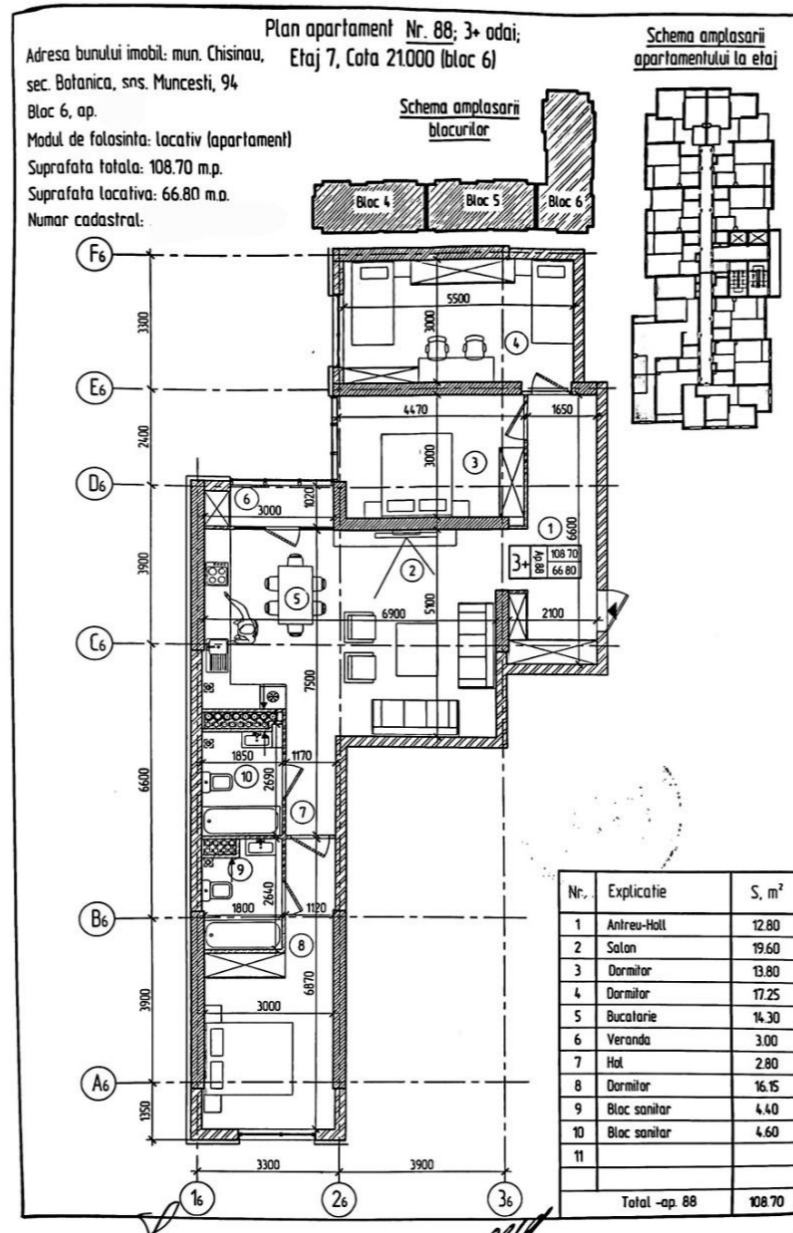

Описание

ВСЕ ДОСТУПНЫЕ ПРЕДЛОЖЕНИЯ МОЖНО
НАЙТИ ЗДЕСЬ www.topestate.md.

Предлагаем Вам квартиру
с площадью 109 кв/м. расположена по ул.
Диминеций Строительная компания
SkyHouse Ввод в эксплуатацию в
2026 году Компарментализация: - 3
спальни - Кухня - Ливинг - 2 ваннные
комнаты - 1 балкон - Гостиная - Коридор
Особенности и преимущества: • Белый
вариант • Пластиковые окна •
Автономное отопление • Теплые полы •
Бронированная дверь • Детская площадка
• Открытая...

Татару Татьяна

Агент по недвижимости

+37361000173