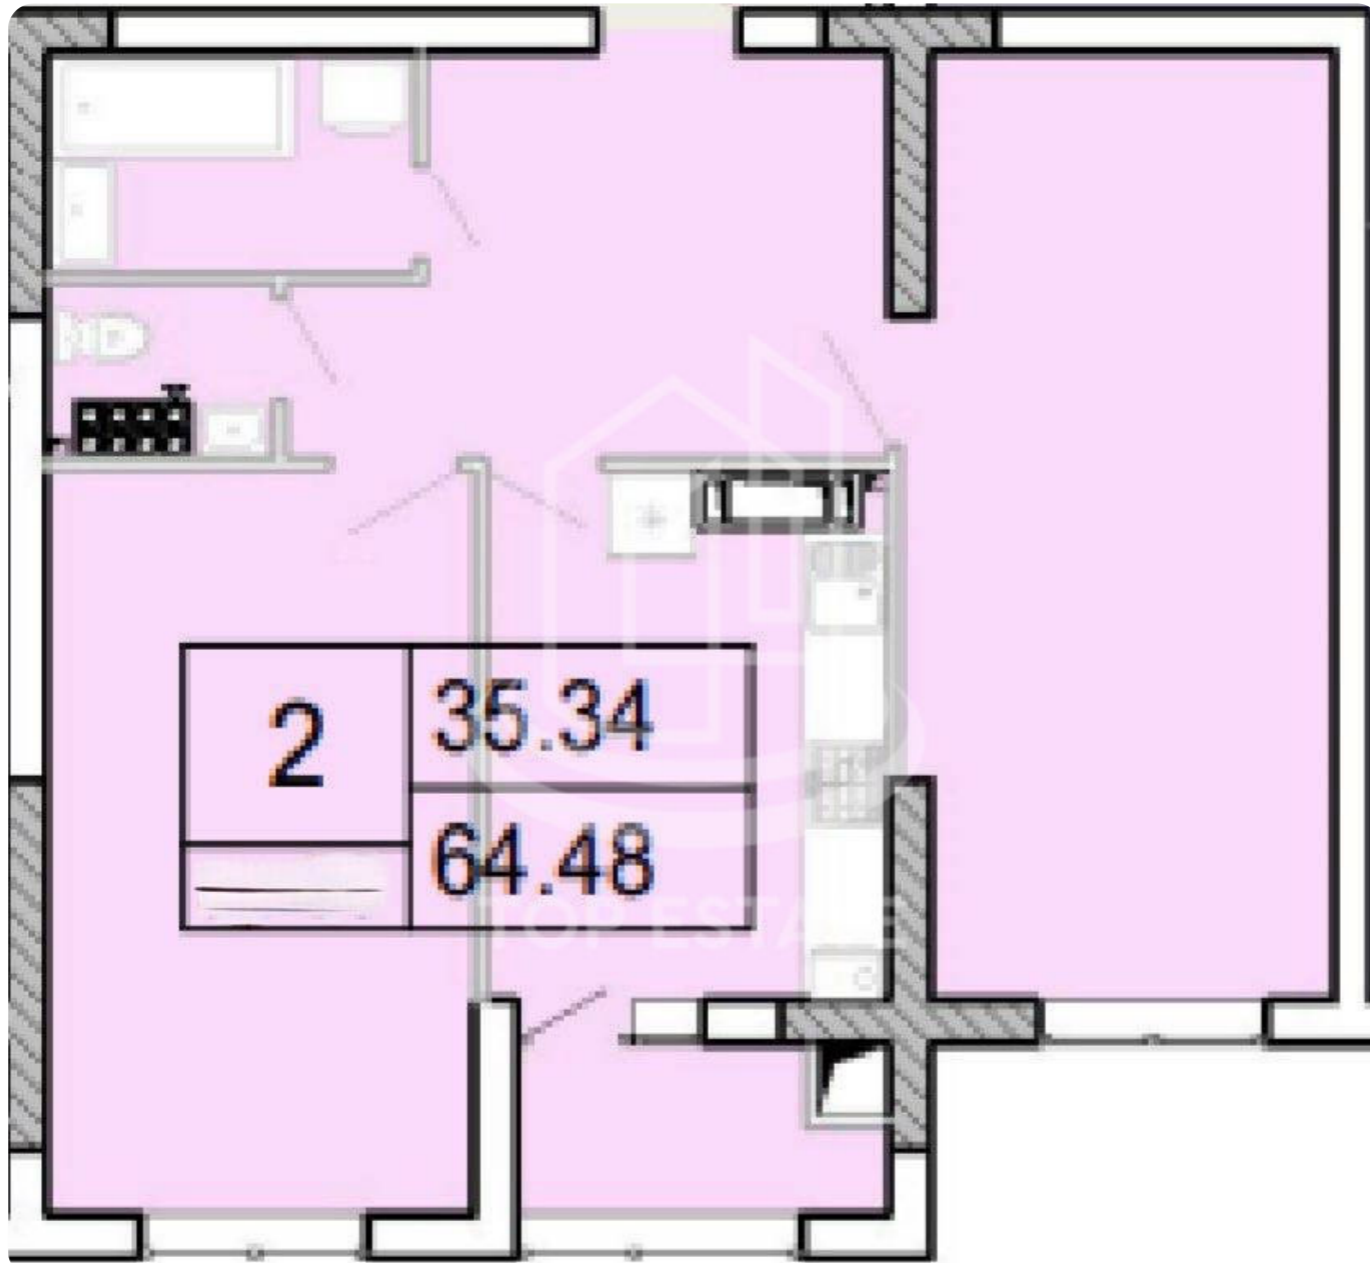

### Информация

ID	6375
Общая площадь	65m <sup>2</sup>
Этаж	6
Количество этажей	9
Балкон	1 балкон
Жилой фонд	Новострой
Тип здания	Cărămidă
Ливинг	Apartment fără living

**Ротару Артур**

Агент по недвижимости

### Описание

Apartament cu priveliște spre zonă verde cu suprafața de 65 m.p. amplasat pe str. Ștefan cel Mare și Sfânt.

Compartimentare: - 2 dormitoare -

Bucătărie - Bloc sanitar - Antreu - Balcon

Beneficii: • Variantă albă • Geamuri termopan