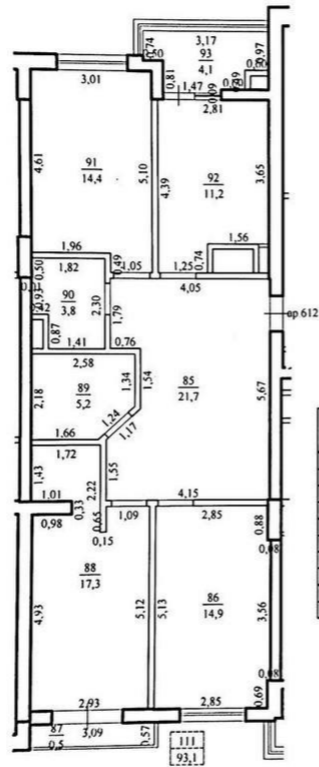

### Информация

ID	7571
Общая площадь	93m <sup>2</sup>
Этаж	6
Количество этажей	9
Балкон	2 балкона
Жилой фонд	Новострой
Тип здания	Индивидуальный дизайн
Состояние квартиры	La alb
Ливинг	Apartment cu living

Грэждяну Наталья

Агент по недвижимости

+37362119925  

Schema de încadrare al încăperii izolate în planul de nivel

Nivelul 7 suprateran: Etaj 6

Scara 3

Adresa apartament	Nr. Incalzire	Nr. Incalzire	Destinația încăperii	Suprafața		
				Totală	Locuibilă	Asistată
ap.612	111	85	Antreu	21,7		21,7
		86	Cameră de locuit	14,9	14,9	
		87	Balcon (k=0,30)	0,5		0,5
		88	Cameră de locuit	17,3	17,3	
		89	Baie	5,2		5,2
		90	Baie	3,8		3,8
		91	Cameră de locuit	14,4	14,4	
		92	Bucătărie	11,2		11,2
		93	Logie vitrată	4,1		4,1
			<b>TOTAL:</b>	<b>93,1</b>	<b>46,6</b>	<b>46,5</b>

„GEOTOP CONSTRUCTION S.R.L.”

Plan geometric al încăperii izolate locative (apartament)			
din mun. Chișinău, sect. Buiucani str. Ion Buzdugan, 13, ap.612			
0100510 446 03 111	Lit 13C	Înlocuit	Execuția BOCCUN
Regulă de înălțime		Verificat	Execuția BOCCUN
13 (2S+P+9E+1E1)		Scmănat	
15.03.2023		Scara 1:100	