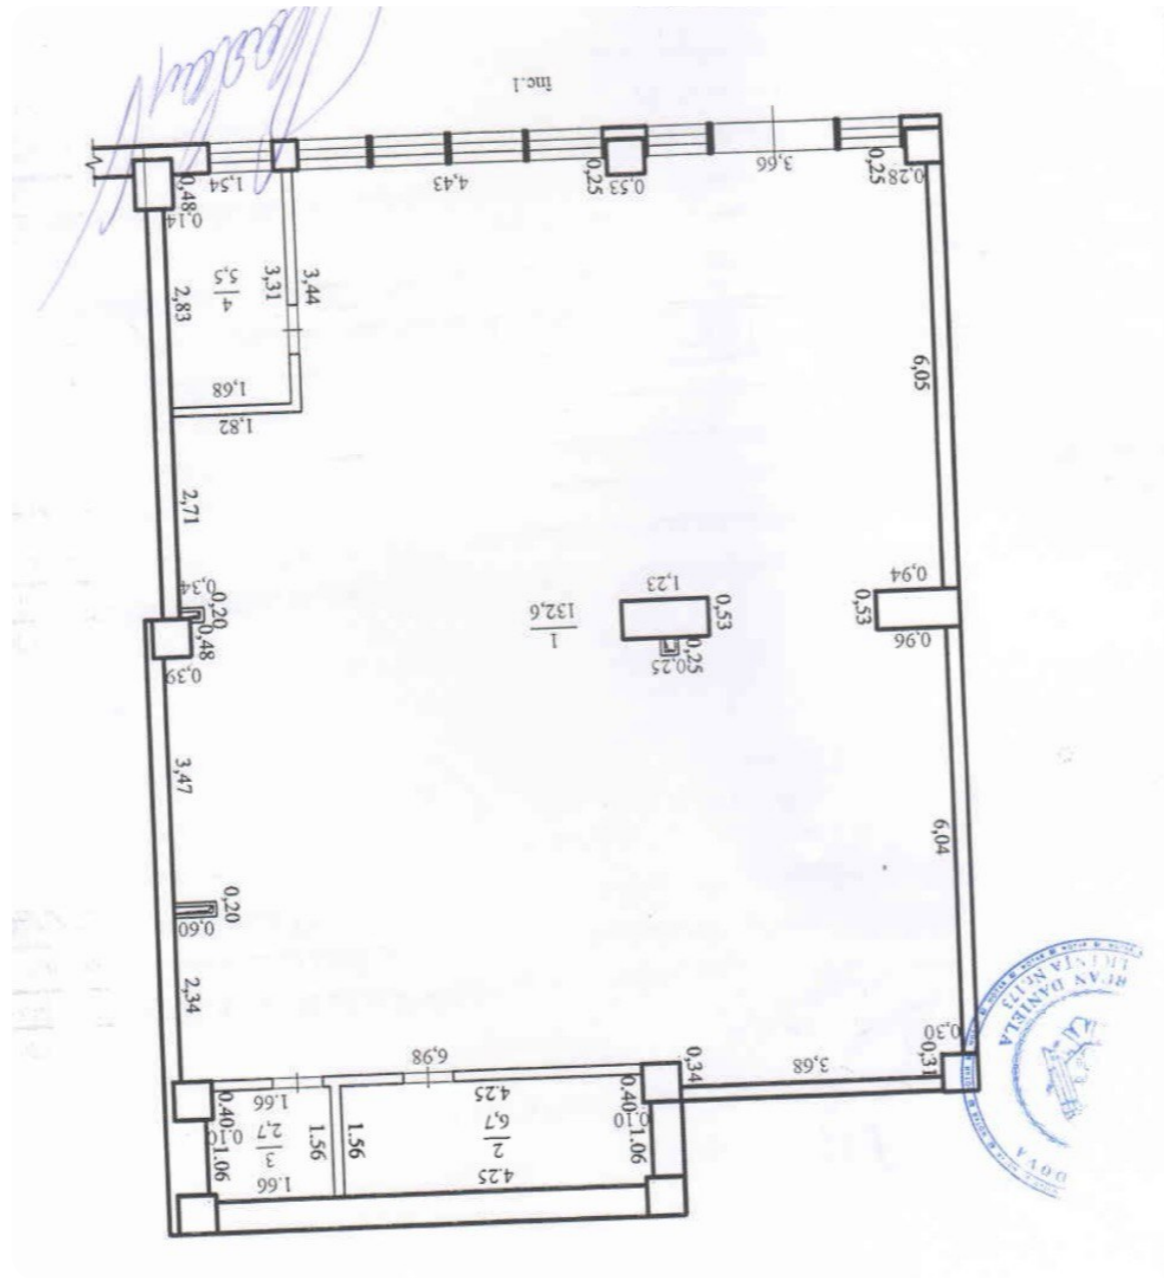

Описание

ВЫ МОЖЕТЕ НАЙТИ ВСЕ ДОСТУПНЫЕ ПРЕДЛОЖЕНИЯ ЗДЕСЬ www.topestate.md
Сдается в аренду коммерческое помещение площадью 149 кв/м. расположен по бул. Мирча чел Бэтрын

Жилой комплекс Vasconslux

1. Преимущества помещения:
2. Белый вариант
   - Панорамные окна
   - Автономное отопление.
   - Парковка открытого типа.
   - Первая линия
3. Комиссия 0% для арендаторов!

Компания TOP ESTATE помогает вам в процессе продажи-покупки здания, земли или коммерческого...

Агент по недвижимости

+37360331444