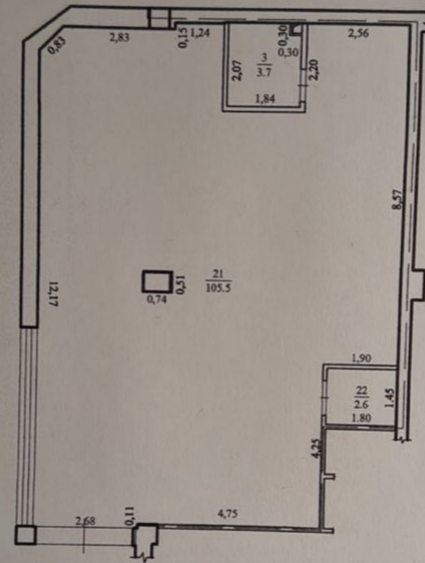

Bytkă Marcel

Агент по недвижимости

+37360331444  

Nivelul:-1 Demisol

Explicajă		
Nr.	Destinația	Suprafața(m.p.)
3	Grup sanitar	3.7
21	Sală prestări servicii	105.5
22	Grup sanitar	2.6
TOTAL:		111.8

Suprafața totală: 111.8 m.p.

Balan Victor *Balu*

Balan Mariana *Balan*

Geoid Cad S.R.L.	
Planul geometric al încăperii înaltă	
Bloc locativ din	
str. Mircea cel Bătrîn, 43/C, în c. D106, sect. Ciocina, mun. Chișinău	
0100313.239.04.111	Intocmit
Regim ul de înălțime	LIT
12(S+D+P+9E)	12+D
	Verificat
	Seriat
30.08.2024	Scara 1:100