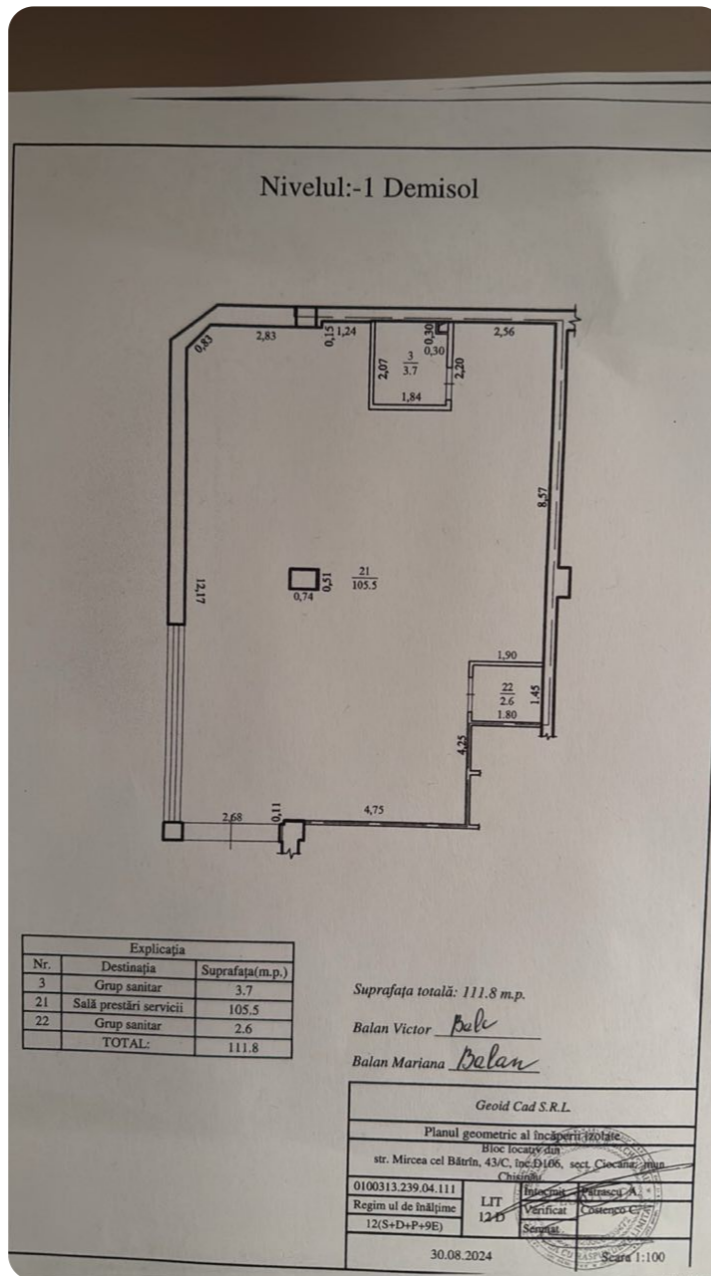

Описание

ВЫ МОЖЕТЕ НАЙТИ ВСЕ ДОСТУПНЫЕ ПРЕДЛОЖЕНИЯ ЗДЕСЬ www.topestate.md Продается коммерческое помещение идеальное для любого вида деятельности площадью 112 кв/м. расположен по бул. Мирча чел Бэтрын

Жилой комплекс Vasconslux Преимущества помещения: • Белый вариант • Панорамные окна • Автономное отопление. • Парковка открытого типа. • Первая линия 0% комиссия для покупателей! Компания TOP ESTATE помогает вам в...

Bytkă Marcel

Агент по недвижимости

+37360331444