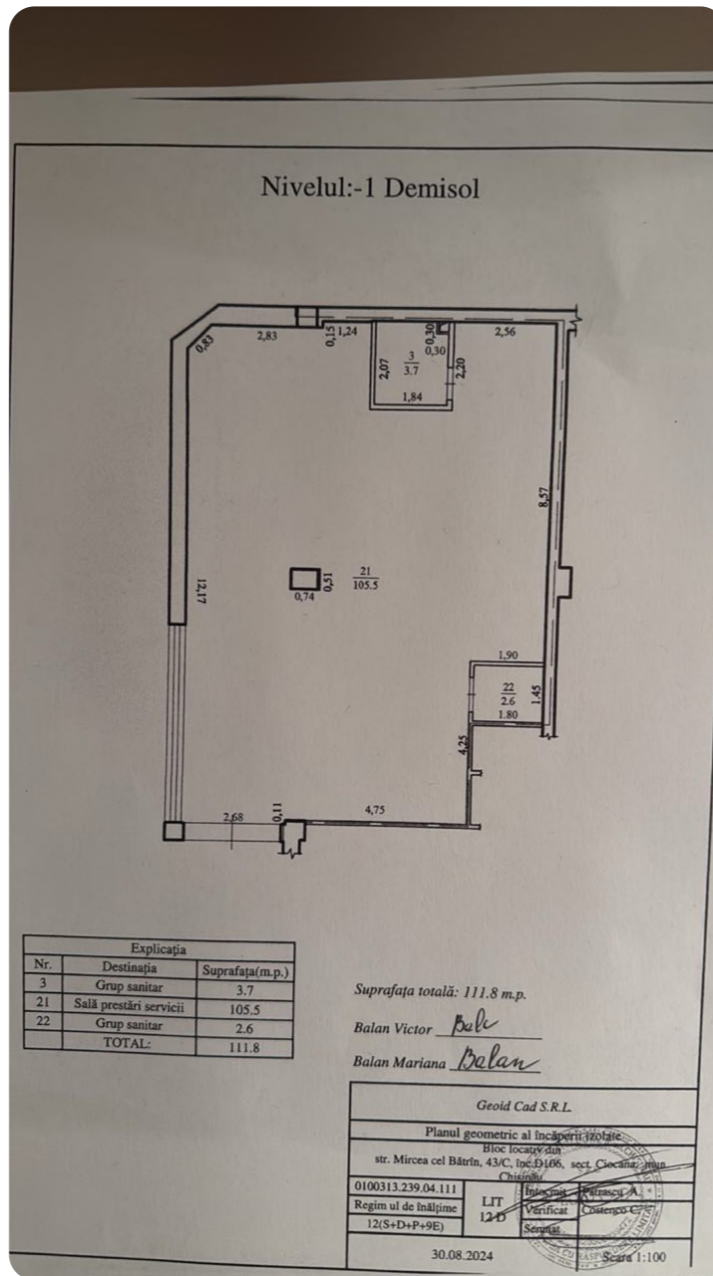

Описание

ВЫ МОЖЕТЕ НАЙТИ ВСЕ ДОСТУПНЫЕ ПРЕДЛОЖЕНИЯ ЗДЕСЬ www.topestate.md
Сдается в аренду коммерческое помещение площадью 112 кв/м. расположен по бул. Мирча чел Бэтрын

Жилой комплекс Vasconslux

1. Преимущества помещения:
2. Белый вариант
   - Панорамные окна
   - Автономное отопление.
   - Парковка открытого типа.
   - Первая линия
3. Комиссия 0% для арендаторов!

Компания TOP ESTATE помогает вам в процессе продажи-покупки здания, земли или коммерческого...

Быткэ Марчел

Агент по недвижимости

+37360331444