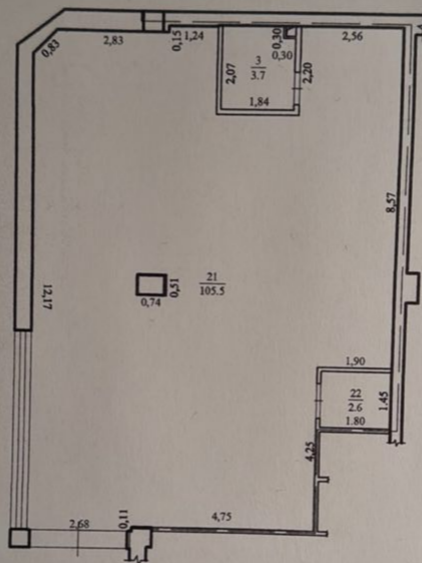

Агент по недвижимости

+37360331444  

Nivelul:-1 Demisol

Explicajă		
Nr.	Destinația	Suprafața(m.p.)
3	Grup sanitar	3.7
21	Sală prestări servicii	105.5
22	Grup sanitar	2.6
TOTAL:		111.8

Suprafața totală: 111.8 m.p.