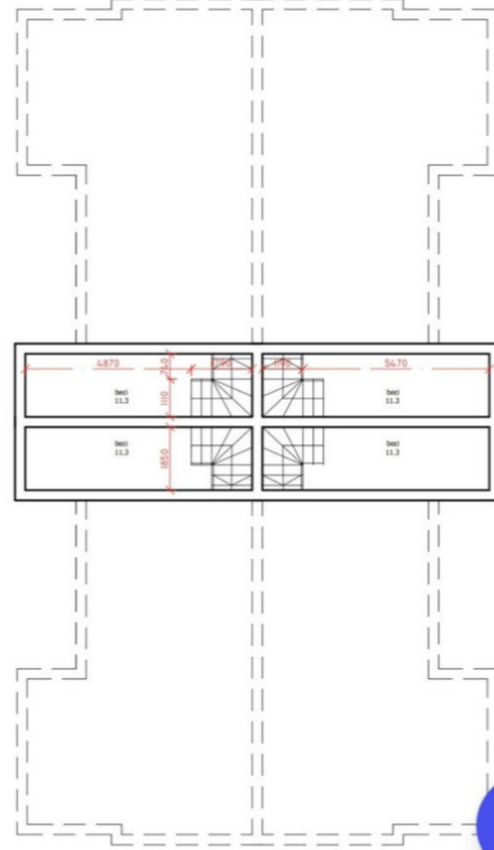

### Информация

ID	8301
Общая площадь	224 ari
Площадь участка	2 ari
Этаж	2 уровень
Состояние дома	La alb
Санблок	3
Санитарные инсталляции	Cu instalații sanitare
Канализация	С канализацией
Газификация	Cu gazificare

## Описание

ВЫ МОЖЕТЕ НАЙТИ ВСЕ  
ДОСТУПНЫЕ ПРЕДЛОЖЕНИЯ ЗДЕСЬ  
[www.topestate.md](http://www.topestate.md) Продается таунхаус  
особой планировки общей площадью  
224 кв/м. и 2 соток прилегающей земли,  
расположенной в Чореску ул. Албишоара  
Уровень I: - кухня, - просторная гостиная, -  
ванная комната - входная группа -  
котельная - тераса  
Уровень II: - 3 спальни,  
- 2 гардеробные - ванная комната - ливинг  
Цокольный этаж: - сауна - санитарный  
блок - прачечная - гараж - погреб  
Особенности недвижимости: - Белый  
вариант -...

Стан Дойна

Агент по недвижимости

+37368788978

PLAN SUBSOL SC. 1-100  
SUBSOL APARTAMENT - 11.3M2

PLAN DEMISOL AMENAJARE SC. 1-100  
SEMISOL APARTAMENT - 63.6M2