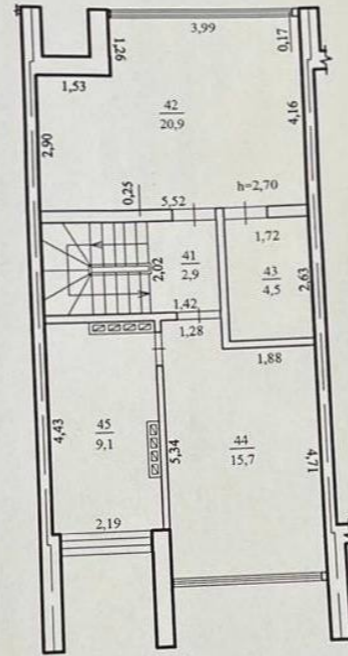

Продается таунхаус общей площадью 167 кв.м. и 1 сотка земли , расположенный в Кодру ул. Костюжень Разделение на отсеки: Цокольный этаж: гостиная, кухня, прихожая, терраса, гараж. 1 этаж: коридор, 2 спальни, 2 гардеробные, санузел, лоджия. 2 этаж: коридор, 2 спальни, 2 санузла. Характеристики недвижимости: ☒ Белый вариант ☒ Панорамные окна ☒ Автономное отопление ☒ Тепло- и звукоизоляция ☒ Металлическая входная дверь ☒ Построен из...

3

Грушецкии Евгений

Агент по недвижимости

+37361215559

Nivelul: 1 Parter

Explicația		
Nr.	Destinația	Suprafața(m.p.)
45	Tambur	3,6
46	Bucătărie	8,5
47	Hol	4,7
48	Veceu	1,9
49	Cameră de odihnă	32,0
50	Terasă (k=0.3)	7,7
TOTAL:		58,4

Mențiuni:

Suprafața totală: 166,9 m.p.

Nivelul: 2 Etaj

Explicația		
Nr.	Destinația	Suprafața(m.p.)
50	Hol	5,2
51	Cameră de locuit	21,9
52	Garderobă	2,4
53	Garderobă	2,4
54	Cameră de locuit	13,3
55	Loggie (k=0,50)	1,1
56	Grup sanitar	9,1
	TOTAL:	55,4

Mențiuni:

Suprafața totală: 166,9 m.p.

Nivelul:3 Etaj

Explicația		
Nr.	Destinația	Suprafața(m.p.)
41	Hol	2,9
42	Cameră de locuit	20,9
43	Grup sanitar	4,5
44	Cameră de locuit	15,7
45	Grup sanitar	9,1
TOTAL:		53,1