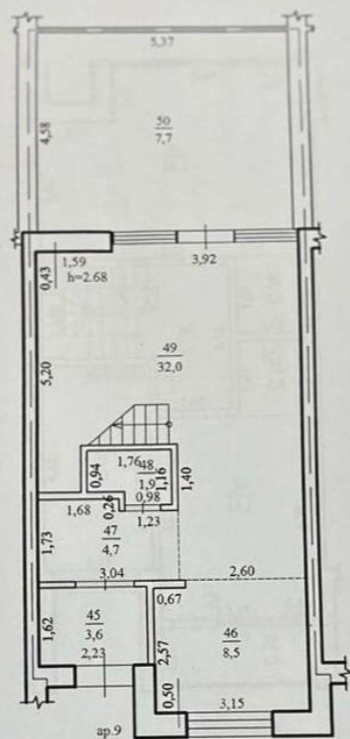

Продается таунхаус общей площадью 167 кв.м. и 1 сотка земли , расположенный в Кодру ул. Костюжень Разделение на отсеки: Цокольный этаж: гостиная, кухня, прихожая, терраса, гараж. 1 этаж: коридор, 2 спальни, 2 гардеробные, санузел, лоджия. 2 этаж: коридор, 2 спальни, 2 санузла. Характеристики недвижимости: ☒ Белый вариант ☒ Панорамные окна ☒ Автономное отопление ☒ Тепло- и звукоизоляция ☒ Металлическая входная дверь ☒ Построен из...

3

Грушецкии Евгений

Агент по недвижимости

+37361215559

Nivelul: 1 Parter

Explicația		
Nr.	Destinația	Suprafața(m.p.)
45	Tambur	3,6
46	Bucătărie	8,5
47	Hol	4,7
48	Veceu	1,9
49	Cameră de odihnă	32,0
50	Terasă (k=0.3)	7,7
TOTAL:		58,4

Mențiuni:

Suprafața totală: 166,9 m.p.

Nivelul: 2 Etaj

Explicația		
Nr.	Destinația	Suprafața(m.p.)
50	Hol	5,2
51	Cameră de locuit	21,9
52	Garderobă	2,4
53	Garderobă	2,4
54	Cameră de locuit	13,3
55	Loggie (k=0,50)	1,1
56	Grup sanitar	9,1
	TOTAL:	55,4

Mențiuni:

Suprafața totală: 166,9 m.p.

Nivelul:3 Etaj

Explicația		
Nr.	Destinația	Suprafața(m.p.)
41	Hol	2,9
42	Cameră de locuit	20,9
43	Grup sanitar	4,5
44	Cameră de locuit	15,7
45	Grup sanitar	9,1
TOTAL:		53,1