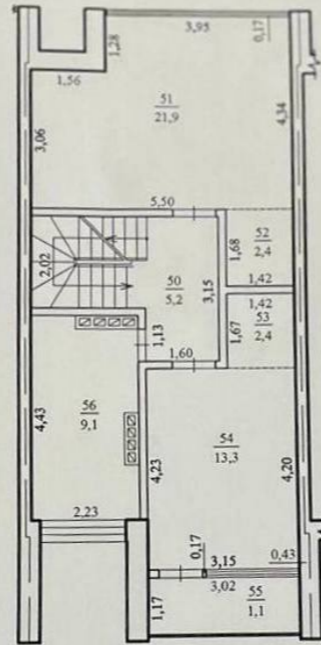

Продается таунхаус общей площадью 167 кв.м. и 1 сотка земли , расположенный в Кодру ул. Костюжень Разделение на отсеки: Цокольный этаж: гостиная, кухня, прихожая, терраса, гараж. 1 этаж: коридор, 2 спальни, 2 гардеробные, санузел, лоджия. 2 этаж: коридор, 2 спальни, 2 санузла. Характеристики недвижимости: ☒ Белый вариант ☒ Панорамные окна ☒ Автономное отопление ☒ Тепло- и звукоизоляция ☒ Металлическая входная дверь ☒ Построен из...

3

Грушецкии Евгений

Агент по недвижимости

+37361215559

Nivelul: 1 Parter

Explicația		
Nr.	Destinația	Suprafața(m.p.)
45	Tambur	3,6
46	Bucătărie	8,5
47	Hol	4,7
48	Veceu	1,9
49	Cameră de odihnă	32,0
50	Terasă (k=0.3)	7,7
TOTAL:		58,4

Mențiuni:

Suprafața totală: 166,9 m.p.

Nivelul: 2 Etaj

Explicația		
Nr.	Destinația	Suprafața(m.p.)
50	Hol	5,2
51	Cameră de locuit	21,9
52	Garderobă	2,4
53	Garderobă	2,4
54	Cameră de locuit	13,3
55	Loggie (k=0,50)	1,1
56	Grup sanitar	9,1
	TOTAL:	55,4

Mențiuni:

Suprafața totală: 166,9 m.p.

Nivelul:3 Etaj

Explicația		
Nr.	Destinația	Suprafața(m.p.)
41	Hol	2,9
42	Cameră de locuit	20,9
43	Grup sanitar	4,5
44	Cameră de locuit	15,7
45	Grup sanitar	9,1
TOTAL:		53,1