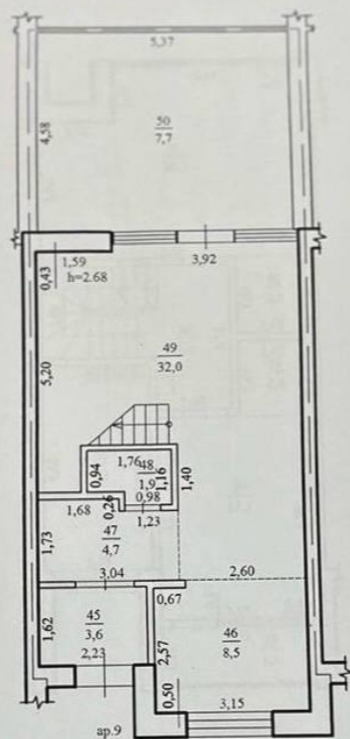

Explicația		
Nr.	Destinația	Suprafața(m.p.)
45	Tambur	3,6
46	Bucătărie	8,5
47	Hol	4,7
48	Veceu	1,9
49	Cameră de odihnă	32,0
50	Terasă (k=0.3)	7,7
TOTAL:		58,4

Mențiuni:

Suprafața totală: 166,9 m.p.

Nivelul: 2 Etaj

Explicația		
Nr.	Destinația	Suprafața(m.p.)
50	Hol	5,2
51	Cameră de locuit	21,9
52	Garderobă	2,4
53	Garderobă	2,4
54	Cameră de locuit	13,3
55	Loggie (k=0,50)	1,1
56	Grup sanitar	9,1
	TOTAL:	55,4

Mențiuni: