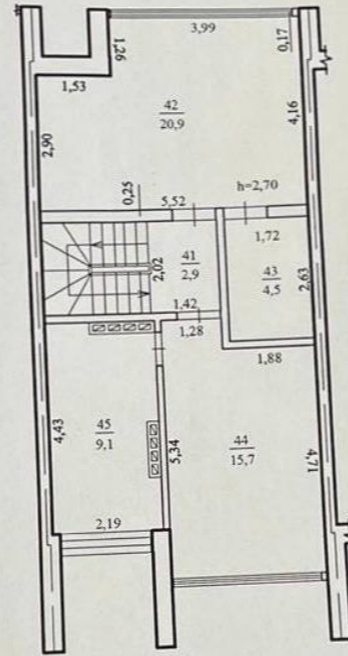

Explicația		
Nr.	Destinația	Suprafața(m.p.)
45	Tambur	3,6
46	Bucătărie	8,5
47	Hol	4,7
48	Veceu	1,9
49	Cameră de odihnă	32,0
50	Terasă (k=0.3)	7,7
TOTAL:		58,4

Mențiuni:

Suprafața totală: 166,9 m.p.

Nivelul: 2 Etaj

Explicația		
Nr.	Destinația	Suprafața(m.p.)
50	Hol	5,2
51	Cameră de locuit	21,9
52	Garderobă	2,4
53	Garderobă	2,4
54	Cameră de locuit	13,3
55	Loggie (k=0,50)	1,1
56	Grup sanitar	9,1
	TOTAL:	55,4

Mențiuni:

Suprafața totală: 166,9 m.p.

Nivelul:3 Etaj

Explicația		
Nr.	Destinația	Suprafața(m.p.)
41	Hol	2,9
42	Cameră de locuit	20,9
43	Grup sanitar	4,5
44	Cameră de locuit	15,7
45	Grup sanitar	9,1
TOTAL:		53,1

Mențiuni: