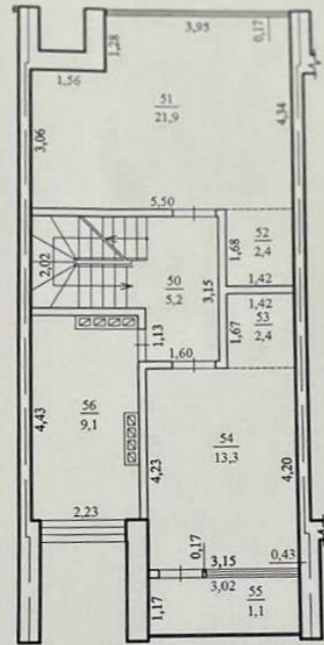

Explicația		
Nr.	Destinația	Suprafața(m.p.)
45	Tambur	3,6
46	Bucătărie	8,5
47	Hol	4,7
48	Veceu	1,9
49	Cameră de odihnă	32,0
50	Terasă (k=0.3)	7,7
TOTAL:		58,4

Mențiuni:

Suprafața totală: 166,9 m.p.

Nivelul: 2 Etaj

Explicația		
Nr.	Destinația	Suprafața(m.p.)
50	Hol	5,2
51	Cameră de locuit	21,9
52	Garderobă	2,4
53	Garderobă	2,4
54	Cameră de locuit	13,3
55	Loggie (k=0,50)	1,1
56	Grup sanitar	9,1
	TOTAL:	55,4

Mențiuni: