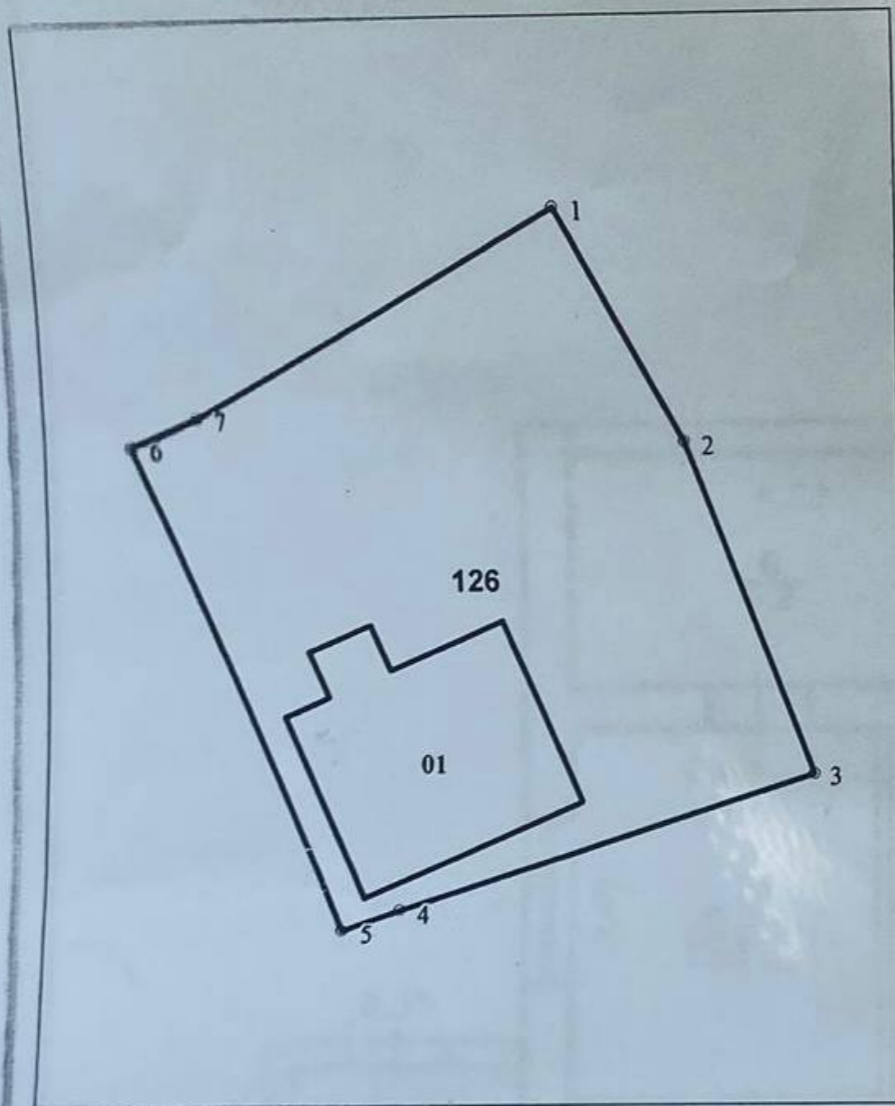

Sistemul de coordonate: MR99

Scara 1: 500