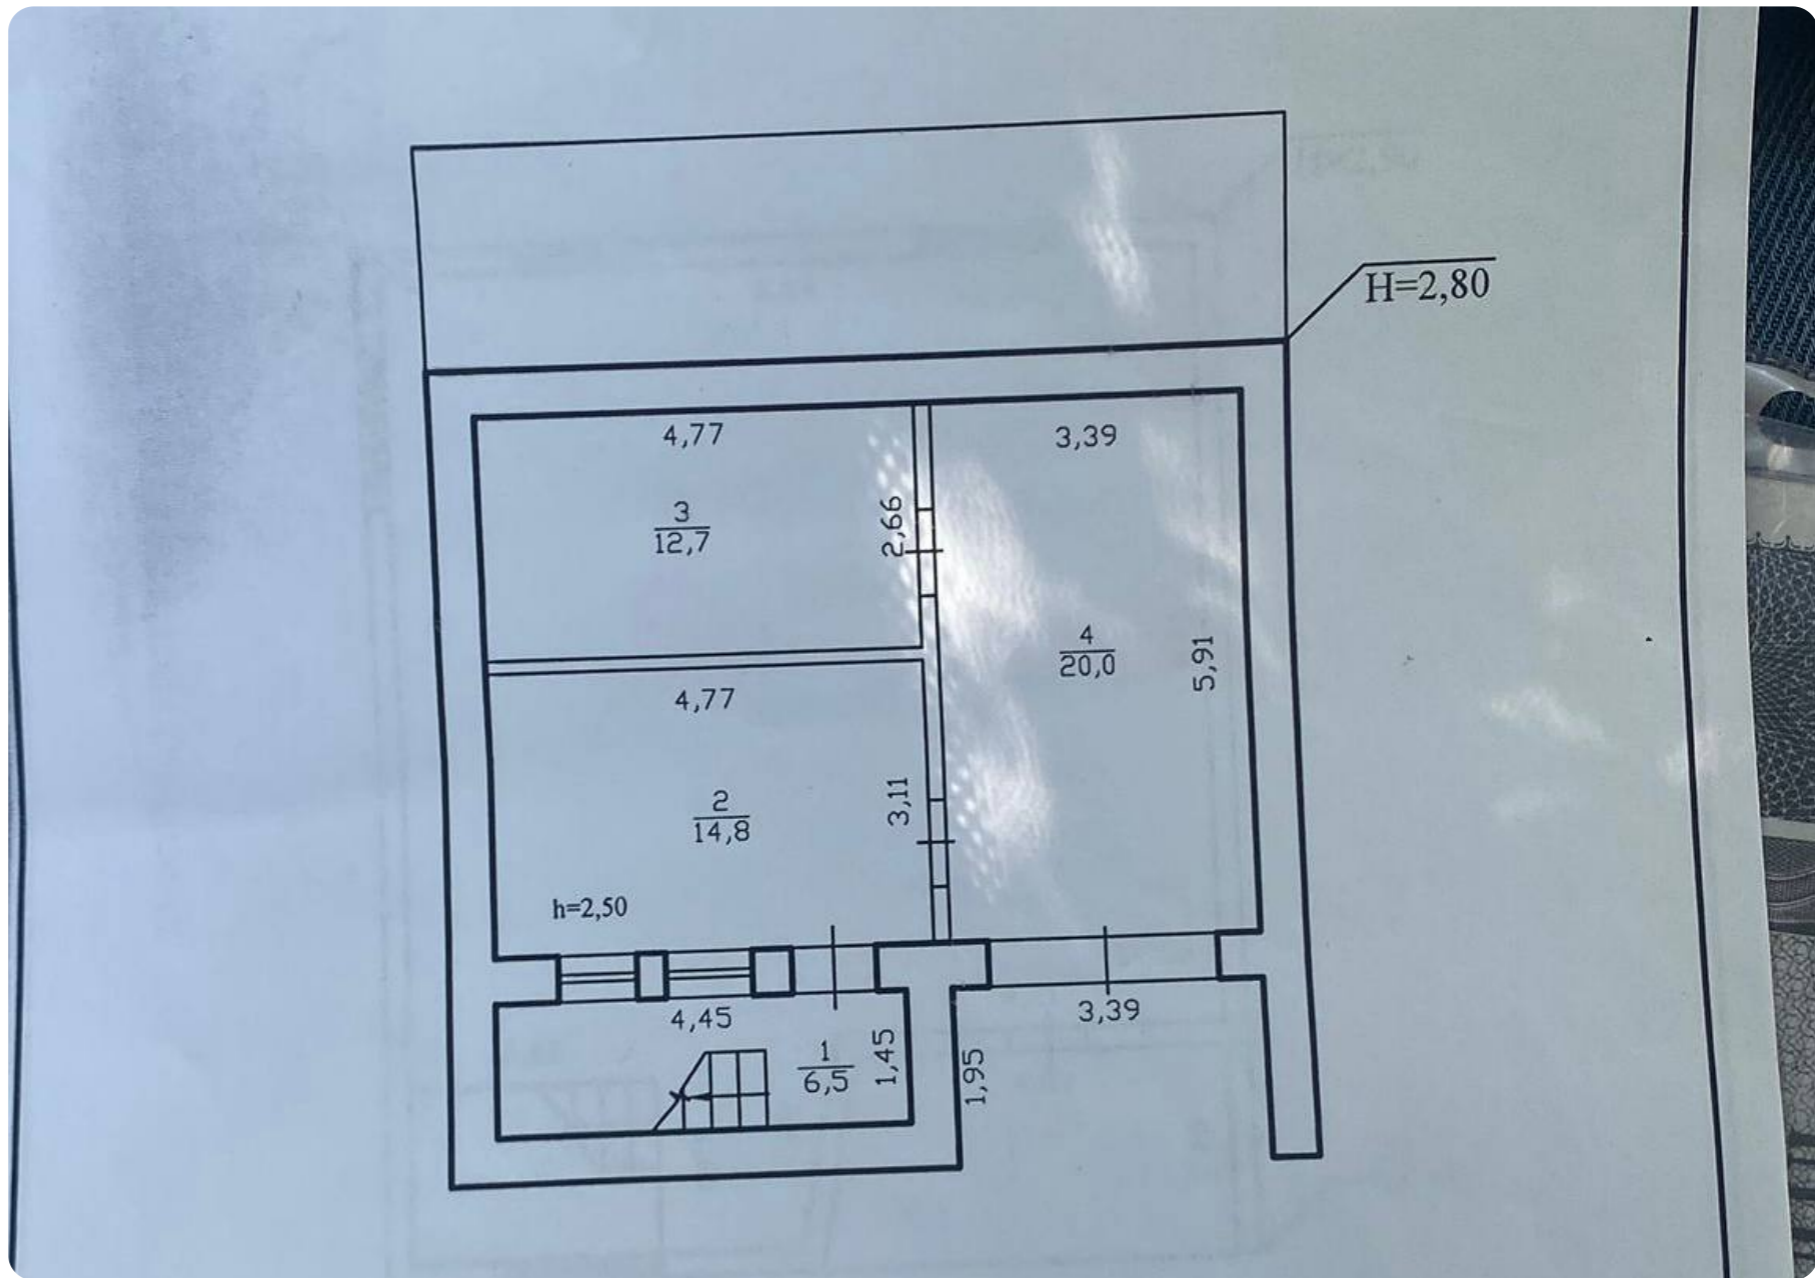

Описание

ВСЕ ДОСТУПНЫЕ ПРЕДЛОЖЕНИЯ МОЖНО
НАЙТИ ЗДЕСЬ www.topestate.md.

Предлагаем Вам дом площадью 300
кв/м и 10 соток земельной участок,
расположена в городе Кодру пер. 6
Помикулторилор Компарментализация: •
4 спальни • Кухня • Гостиная •
2 санитарных блока • Входная группа •
Кладовая • Гараж Особенности и
преимущества: • Серый вариант •
Пластиковые окна • Автономное
отопление • Тепловая и звукоизоляция •
Парковка закрытая • Закрытый двор В
непосредственной близости: 📍...

Агент по недвижимости

+37360331444