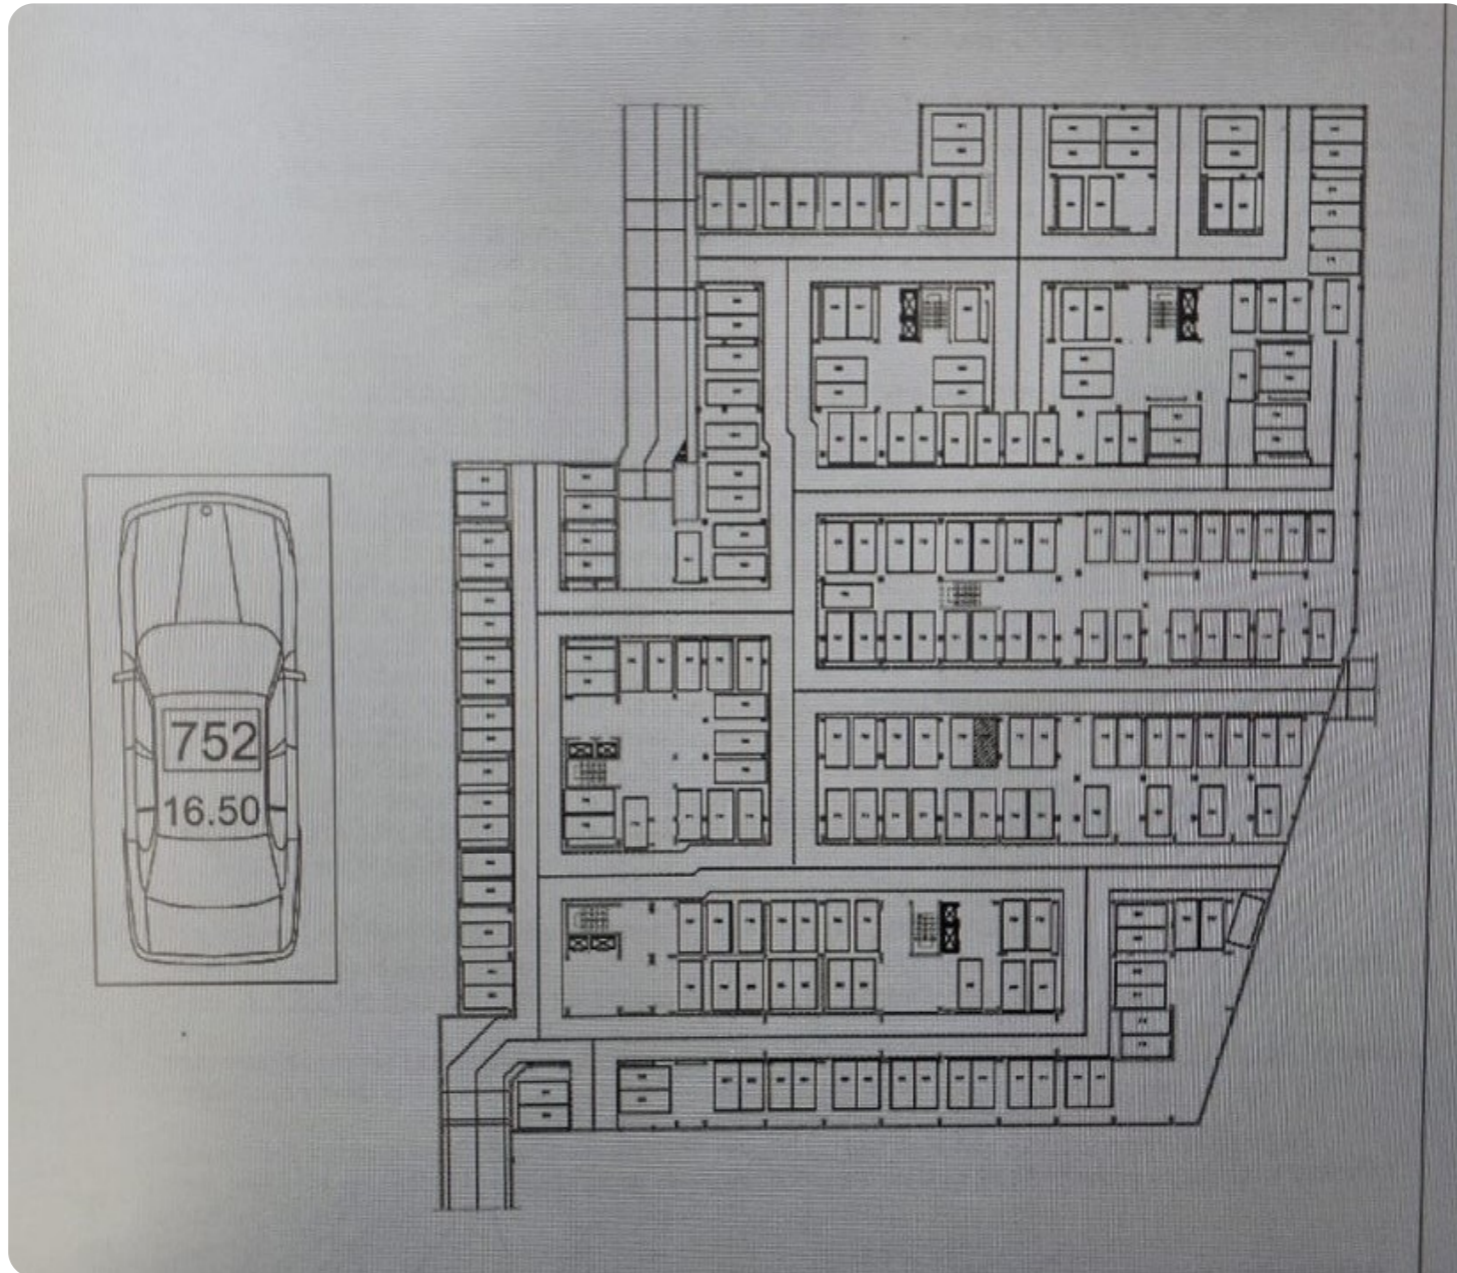

Лифт

Игровая площадка

Видеонаблюдение

Московская Любовь

Агент по недвижимости

+37369772084

Описание

ВСЕ ДОСТУПНЫЕ ПРЕДЛОЖЕНИЯ МОЖНО
НАЙТИ ЗДЕСЬ www.topestate.md.