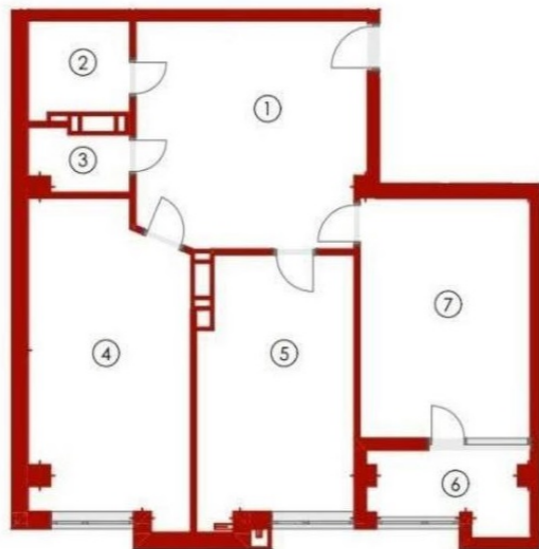

Представляем Вам просторную квартиру
площадью 76 кв.м. расположен по ул.
Каля Басарабий

Жилой комплекс Voiar House

Разделение: - 2 спальни - Кухня - 2
санитарных блока - Балкон - Входная
группа
Преимущества: • Белый вариант •
Пластиковые окна • Автономное
отопление • Тепловая и звукоизоляция •
Бронированная дверь • Лифт • Детская
площадка • Открытая парковка •
Закрытый...

Которос Диана

Агент по недвижимости

+37361215558  

Legenda

67.1	hol	18,69
67.2	baie	3,48
67.3	wc	2,13
67.4	dormitor	17,71
67.5	bucatarie	14,66
67.6	veranda	4,36
67.7	birou	14,87

Кишинев Крикова ул. Каля Басарабий