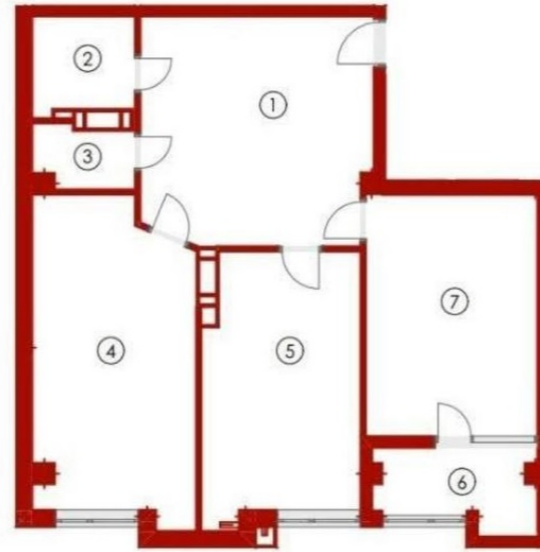

Legenda

67.1	hol	18,69
67.2	baie	3,48
67.3	wc	2,13
67.4	dormitor	17,71
67.5	bucatarie	14,66
67.6	veranda	4,36
67.7	birou	14,87