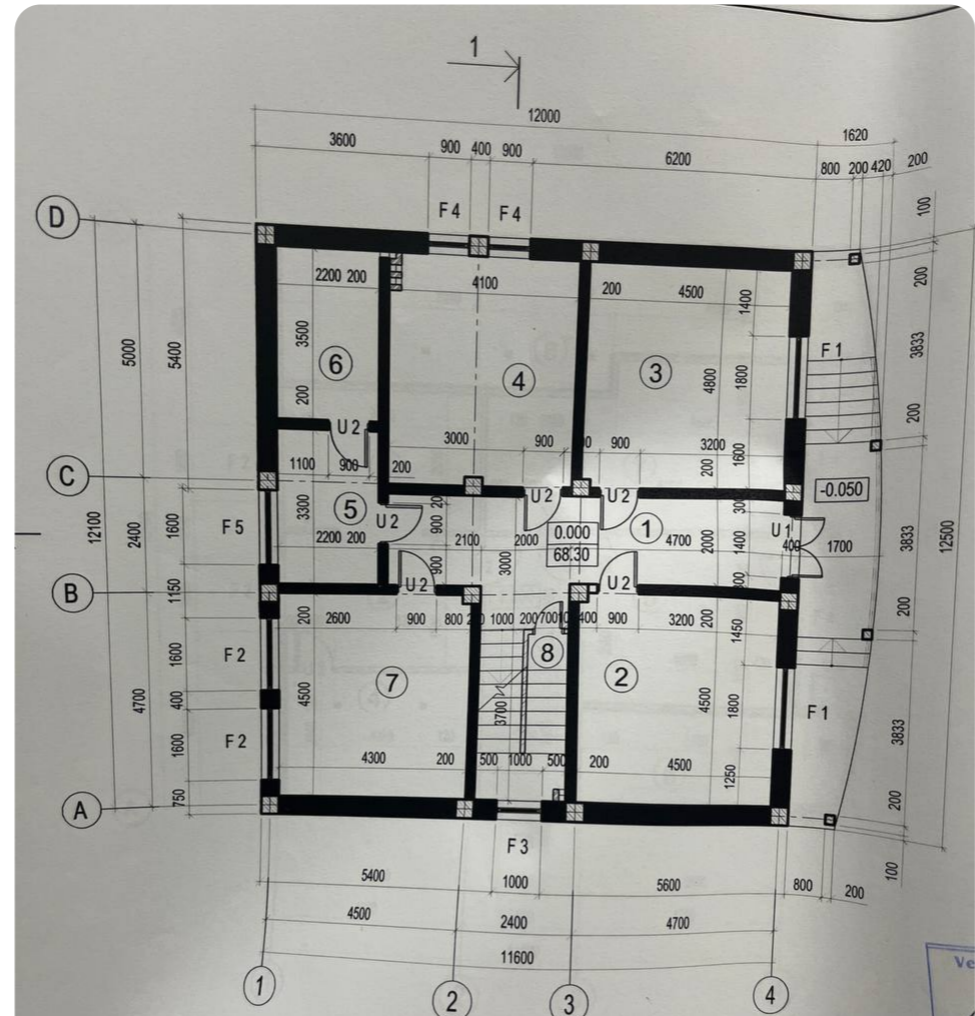

### Информация

ID	9868
Общая площадь	240m <sup>2</sup>
Площадь участка	6 ari
Этаж	2 уровень
Состояние дома	La gri
Санблок	2
Санитарные инсталляции	Cu instalații sanitare
Канализация	С канализацией
Газификация	Cu gazificare

- 1. Secțiunea 1-1 vezi pl. 10
- 2. Secțiunea 2-2 vezi pl. 11
- 3. Elemente de tâmplărie vezi pl. 18
- 4. Legenda pardoselelor vezi pl. 19
- 5. Toate pozițiile și dimensiunile

ASP	N-
Arhitect	