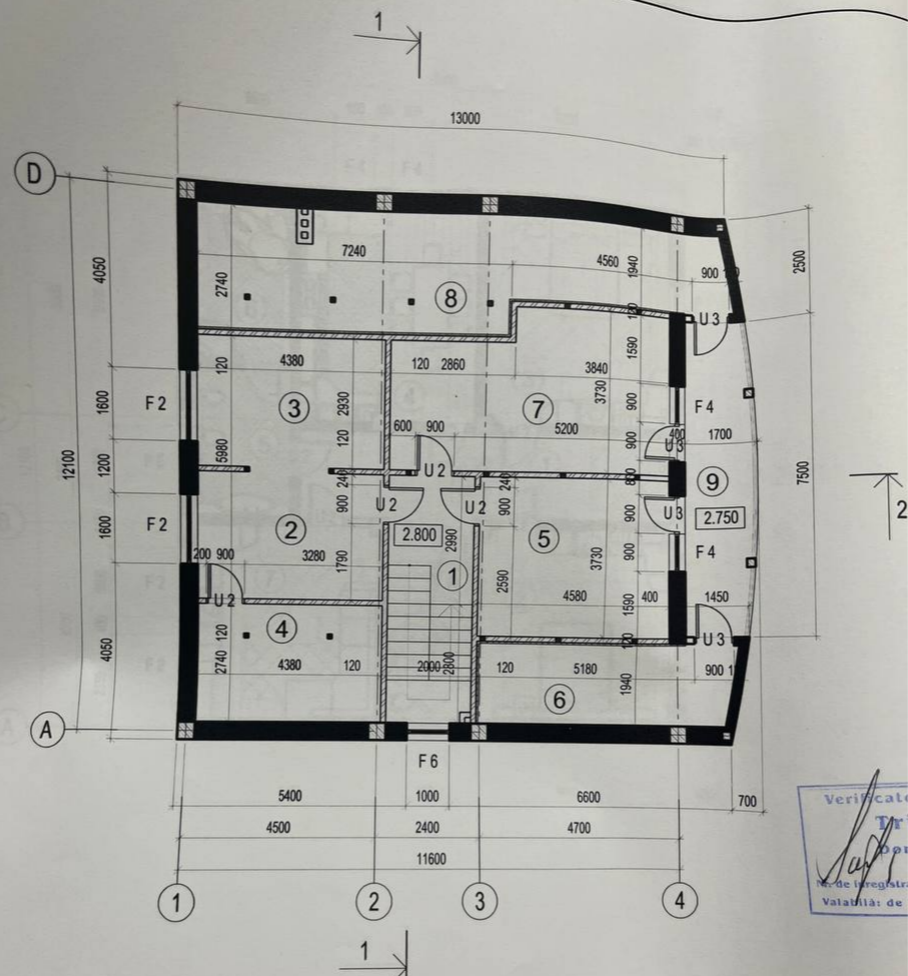

Verificat
Tr.
Dpr
de Registr
Valabilit: de

ASP	Naval Teo
Arhitect	Greco Ma

Secțiunea 1-1 vezi pl. 10
Secțiunea 2-2 vezi pl. 11
Elemente de tâmplărie vezi pl. 18
Planșele pardoselelor vezi pl. 19
Pentru pozițiile și dimensiunile se
concretizează pe loc